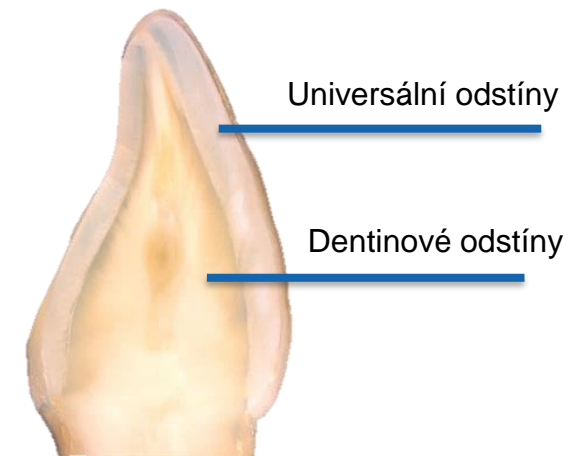

# Tetric Line

Konvenční vrstvení ( max. 2 mm)

- Tetric Prime

- Tetric EvoFlow

Efektivní vrstvení (max. 4 mm)

- Tetric PowerFill

- Tetric PowerFlow

\*Tetric Prime nabízí vynikající výsledky zpracování

## Popis

Tetric® Prime je světlem tuhnoucí, rentgen kontrastní kompozit pro přímé výplně. Je UNIVERZÁLNÍ pro použití ve frontálním i distálním úseku (max. 2 mm vrstvy).